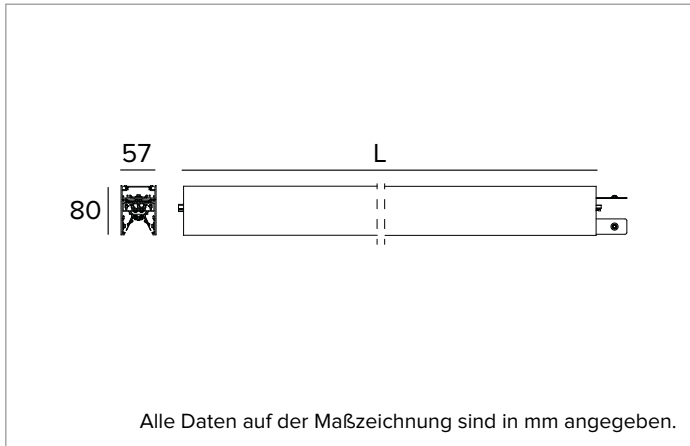

T009MY930ELDB | LOGICO EASY System 57 - OPAL / UGR19 LED-Leuchte für Decken- oder Pendelsystemmontage. Lineare module mit Notbeleuchtung

Die fotometrischen Werte der Leuchte sind auf den folgenden Seiten aufgeführt

MECHANISCHE MERKMALE

Gehäuse aus lackiertem stranggepresstem Aluminium mit 57mm Breite. Obere Abdeckung aus schwarzem PVC.

Farbe und Oberfläche: Schwarz

Abmessungen: L=1458mm

Gewicht: 3,8Kg

Version: LINEAR